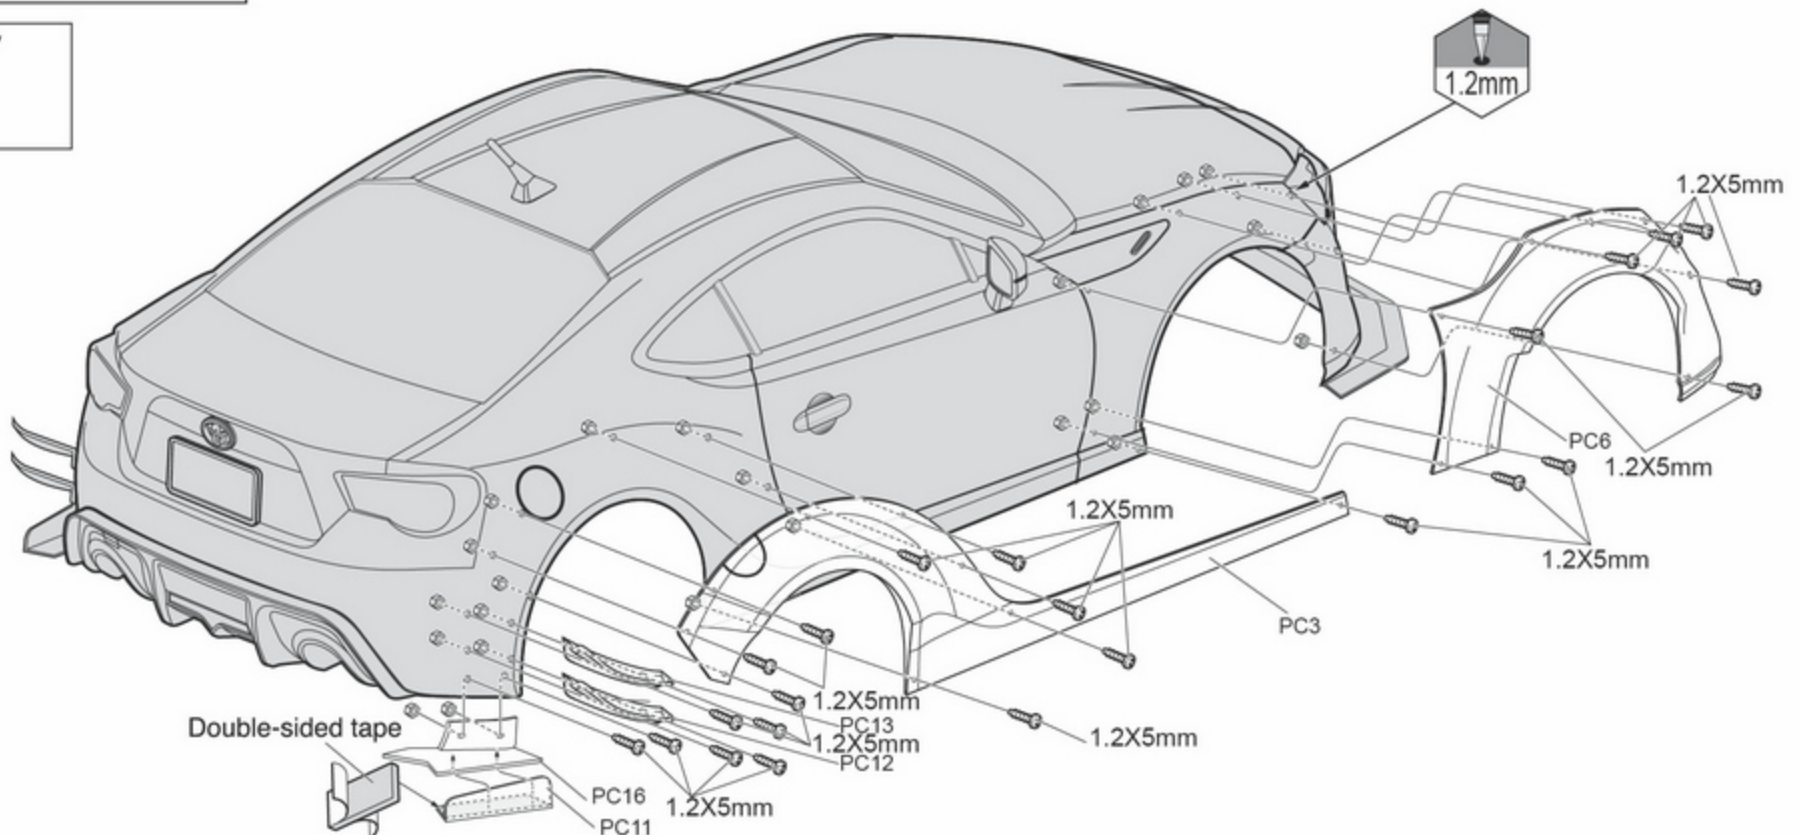

7 PC Parts

1.2X5mm F/H TP Screw	-----	27
	-----	27