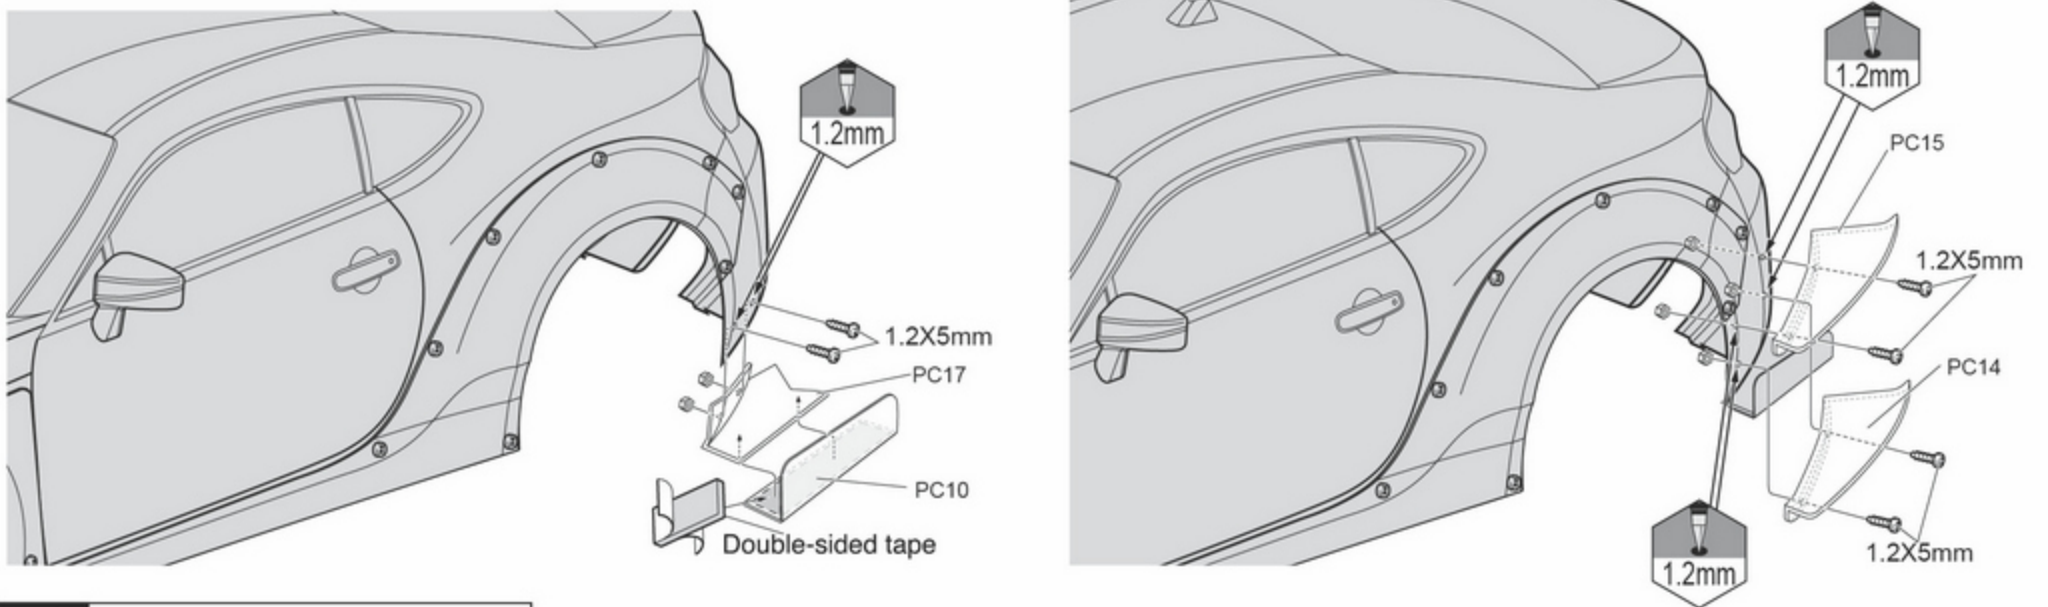

6 PC Parts

1.2X5mm F/H TP Screw	-----	12
	-----	12