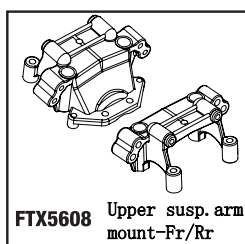

**FTX5746** Body front mount/screw

**FTX5645** Shock absorber unit (plastic) 2pcs  
**FTX5788** Shock absorber unit (alum.) 2pcs (opt)

**FTX5609** Shock tower

**FAST212** Body pin 1.5 6pcs

**FTX5613** Upper susp. Arm 2set

**FTX5603** Fr. bumper 1pcs

**FTX5606** Fr/Rr Lower Suspension Arm Plates

**FTX5608** Upper susp. arm mount-Fr/Rr

**FTBB22** Ball bearing φ6\*φ12\*4 2pcs

**FTX5602** Kunckle arm w/screw

**FTBB10** Ball bearing φ10\*φ15\*4 2pcs

φ3\*37.5mm  
**FTX5610** Front short Inner suspension arm pin (4 pcs)

φ3\*56.0mm  
**FTX5611** Fr/Rr Long Inner Suspension arm pin (4 pcs)

**FTX5604** FR/Rr Driveshaft Dogbone

**FTX5605** Lower susp. mount block-Fr/Rr