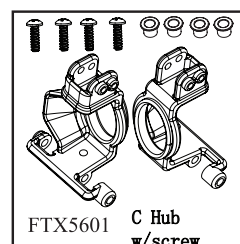

**FTX5746** Body front mount/screw

**FTX5645** Shock absorber unit (plastic) 2pcs  
**FTX5788** Shock absorber unit (alum.) 2pcs (opt)

**FTX5609** Shock tower

**FAST212** Body pin 1.5 6pcs

**FTX5613** Upper susp. Arm 2set

**FTX5603** Fr. bumper 1pcs

**FTX5606** Fr/Rr Lower Suspension Arm Plates

**FTX5608** Upper susp. arm mount-Fr/Rr

**FTBB22** Ball bearing φ6\*φ12\*4 2pcs

**FTX5602** Kunckle arm w/screw

**FTBB10** Ball bearing φ10\*φ15\*4 2pcs

φ3\*37.5mm  
**FTX5610** Front short Inner suspension arm pin (4 pcs)

φ3\*56.0mm  
**FTX5611** Fr/Rr Long Inner Suspension arm pin (4 pcs)

**FTX5604** FR/Rr Driveshaft Dogbone

**FTX5605** Lower susp. mount block-Fr/Rr

## Option Parts

Aluminium AL6061  
  
**FTX5775** Wheel Hex Set

Aluminium AL6061  
  
**FTX5776**  
 C HCB C HCB Pin

Aluminium AL6061  
  
**FTX5777**  
 Knuckle Arm set

Aluminium AL6061  
  
**FTX5778**  
 Rear Hub set