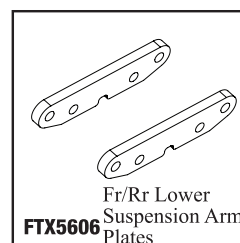

**FTX5746** Body front mount/screw

**FTX5645** Shock absorber unit (plastic) 2pcs  
**FTX5788** Shock absorber unit (alum.) 2pcs (opt)

**FTX5609** Shock tower

**FAST212** Body pin 1.5 6pcs

**FTX5613** Upper susp. Arm 2set

**FTX5603** Fr. bumper 1pcs

**FTX5606** Fr/Rr Lower Suspension Arm Plates

**FTX5608** Upper susp. arm mount-Fr/Rr

**FTBB22** Ball bearing φ6\*φ12\*4 2pcs

**FTX5602** Kunckle arm w/screw

**FTBB10** Ball bearing φ10\*φ15\*4 2pcs