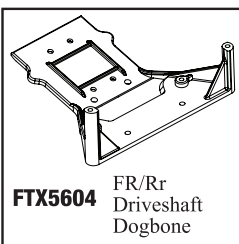

**FTX5603** Fr. bumper 1pcs

**FTX5606** Fr/Rr Lower Suspension Arm Plates

**FTX5608** Upper susp. arm mount-Fr/Rr

**FTBB22** Ball bearing φ6\*φ12\*4 2pcs

**FTX5602** Kunckle arm w/screw

**FTBB10** Ball bearing φ10\*φ15\*4 2pcs

φ3\*37.5mm  
**FTX5610** Front short Inner suspension arm pin (4 pcs)

φ3\*56.0mm  
**FTX5611** Fr/Rr Long Inner Suspension arm pin (4 pcs)

**FTX5604** FR/Rr Driveshaft Dogbone

**FTX5605** Lower susp. mount block-Fr/Rr