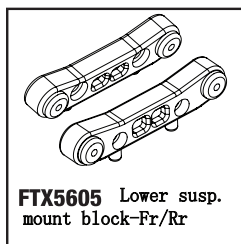

**FTX5603** Fr. bumper 1pcs

**FTX5606** Fr/Rr Lower Suspension Arm Plates

**FTX5608** Upper susp. arm mount-Fr/Rr

**FTBB22** Ball bearing φ6\*φ12\*4 2pcs

**FTX5602** Kunckle arm w/screw

**FTBB10** Ball bearing φ10\*φ15\*4 2pcs

φ3\*37.5mm  
**FTX5610** Front short Inner suspension arm pin (4 pcs)

φ3\*56.0mm  
**FTX5611** Fr/Rr Long Inner Suspension arm pin (4 pcs)

**FTX5604** FR/Rr Driveshaft Dogbone

**FTX5605** Lower susp. mount block-Fr/Rr