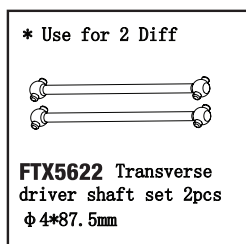

FTBB22 Ball bearing φ6*φ12*4 2pcs