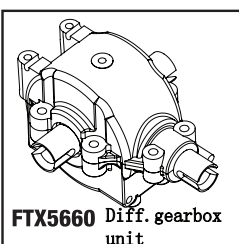

FTX5602 Kunckle arm w/screw