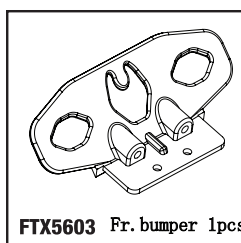

**FTX5746** Body front mount/screw

**FTX5645** Shock absorber unit (plastic) 2pcs  
**FTX5788** Shock absorber unit (alum.) 2pcs (opt)

**FTX5609** Shock tower

**FAST212** Body pin 1.5 6pcs

**FTX5613** Upper susp. Arm 2set

**FTX5603** Fr. bumper 1pcs

**FTX5606** Fr/Rr Lower Suspension Arm Plates

**FTX5608** Upper susp. arm mount-Fr/Rr

**FTBB22** Ball bearing φ6\*φ12\*4 2pcs

**FTX5602** Kunckle arm w/screw

**FTBB10** Ball bearing φ10\*φ15\*4 2pcs

φ3\*37.5mm  
**FTX5610** Front short Inner suspension arm pin (4 pcs)

φ3\*56.0mm  
**FTX5611** Fr/Rr Long Inner Suspension arm pin (4 pcs)

**FTX5604** FR/Rr Driveshaft Dogbone

**FTX5605** Lower susp. mount block-Fr/Rr